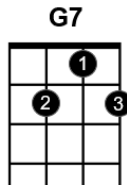

Mon beau sapin

Accords

Rythme : [Bas] 1 fois par accord

/ = répéter l'accord

C / G7 C / / Dm / G7 C /

Mon beau sapin, roi des forêts, que j'ai-me ta ver-du-re.

/ / F / / Dm / / G7 / / C

Quand par l'hi-ver bois et quérêts sont dépouillés de leurs attraits

C / G7 C / / Dm / G7 C /

Mon beau sapin, roi des forêts tu gardes ta pa-ru-re.

C / G7 C / / Dm / G7 C /

Toi que Noël plan-ta chez nous au saint anniver-sai-re

/ / F / / Dm / / G7 / / C

Joli sapin, comme ils sont doux. Et tes bonbons, et tes joujoux

C / G7 C / / Dm / G7 C /

Toi que Noël plan-ta chez nous par les mains de ma mè-re

C / G7 C / / Dm / G7 C /

Mon beau sapin, tes verts sommets et leur fidèle om-bra-ge

/ / F / / Dm / / G7 C

De la foi qui ne ment jamais, de la constance et de la paix

C / G7 C / / Dm / G7 C

Mon beau sapin, tes verts sommets m'offrent la douce i-ma-ge.