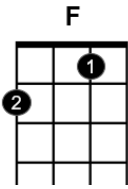

Mon beau sapin

Accords

Rythme : [Bas] 1 fois par accord

/ = répéter l'accord

C / G7 C / / Dm / G7 C /

Mon beau sapin, roi des forêts, que j'ai-me ta ver-du-re.

/ / F / / Dm / / G7 / / C

Quand par l'hi-ver bois et quérêts sont dépouillés de leurs attraits

C / G7 C / / Dm / G7 C /

Mon beau sapin, roi des forêts tu gardes ta pa-ru-re.

C / G7 C / / Dm / G7 C /

Toi que Noël plan-ta chez nous au saint anniver-sai-re

/ / F / / Dm / / G7 / / C

Joli sapin, comme ils sont doux. Et tes bonbons, et tes joujoux

C / G7 C / / Dm / G7 C /

Toi que Noël plan-ta chez nous par les mains de ma mè-re

C / G7 C / / Dm / G7 C /

Mon beau sapin, tes verts sommets et leur fidèle om-bra-ge

/ / F / / Dm / / G7 C

De la foi qui ne ment jamais, de la constance et de la paix

C / G7 C / / Dm / G7 C

Mon beau sapin, tes verts sommets m'offrent la douce i-ma-ge.