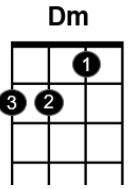

Mon beau sapin

Accords

Rythme : [Bas] 1 fois par accord

/ = répéter l'accord

C / G7 C / / Dm / G7 C /

Mon beau sapin, roi des forêts, que j'ai-me ta ver-du-re.

/ / F / / Dm / / G7 / / C

Quand par l'hi-ver bois et quérêts sont dépouillés de leurs attraits

C / G7 C / / Dm / G7 C /

Mon beau sapin, roi des forêts tu gardes ta pa-ru-re.

C / G7 C / / Dm / G7 C /

Toi que Noël plan-ta chez nous au saint anniver-sai-re

/ / F / / Dm / / G7 / / C

Joli sapin, comme ils sont doux. Et tes bonbons, et tes joujoux

C / G7 C / / Dm / G7 C /

Toi que Noël plan-ta chez nous par les mains de ma mè-re

C / G7 C / / Dm / G7 C /

Mon beau sapin, tes verts sommets et leur fidèle om-bra-ge

/ / F / / Dm / / G7 C

De la foi qui ne ment jamais, de la constance et de la paix

C / G7 C / / Dm / G7 C

Mon beau sapin, tes verts sommets m'offrent la douce i-ma-ge.