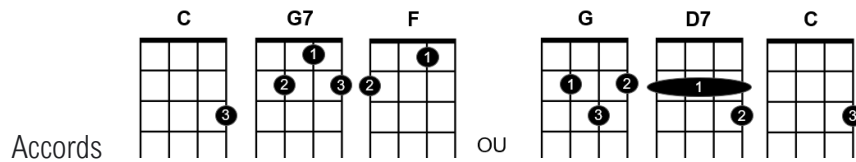

L'araignée Gipsy

	1	2	3	et	4
Arpège	2	3+4	1		3+4
Rythme	Bas	Bas	Bas	Haut	Bas

Numérotation des cordes pour les arpèges

C / G7 C
L'araignée Gipsy monte à la gouttière
C / G7 C
Tiens, voilà la pluie. Gipsy tombe par terre
F C G7 C
Mais le soleil... a chassé la pluie
~~~

OU (voix plus grave)

G / D7 G  
L'araignée Gipsy monte à la gouttière  
G / D7 G  
Tiens, voilà la pluie. Gipsy tombe par terre  
C G D7 G  
Mais le soleil... a chassé la pluie